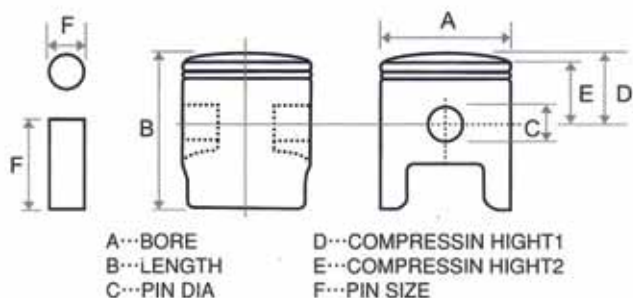

PISTON FOR HONDA

*TIN : TIN PLATING

CODE No.	MODEL	OEM No.	BORE (mm)	LENGTH (mm)	COMPRESSION HIGHT 1	COMPRESSION HIGHT 2	PIN DIA (mm)	PIN SIZE (mm)	PLATING	STROKE	PISTON CODE No.
AH0010X		13101-036-010	39.00								PH0010X
AH0011X		13102-036-010	39.25								PH0011X
AH0012X	C-50	13103-036-010	39.50								PH0012X
AH0013X	CF-50	13104-036-010	39.75								PH0013X
AH0014X	ST-50K.H	13105-036-010	40.00	50.50	24.50	18.86	13	13x30.5		4	PH0014X
AH0015X	C-50ZC	13106-036-010	40.25								PH0015X
AH0016X	Z-50Jz.B.	13107-036-010	40.50								PH0016X
AH0017X	CD-50M	13108-036-010	40.75								PH0017X
AH0018X		13109-036-010	41.00								PH0018X
AH0020X		13101-GB2-010	39.00								PH0020X
AH0021X		13102-GB2-010	39.25								PH0021X
AH0022X		13103-GB2-010	39.50								PH0022X
AH0023X	C-50B	13104-GB2-010	39.75								PH0023X
AH0024X	C-50C	13105-GB2-010	40.00	43.30	20.30	18.00	13	13x30.5		4	PH0024X
AH0025X		13106-GB2-010	40.25								PH0025X
AH0026X		13107-GB2-010	40.50								PH0026X
AH0027X		13108-GB2-010	40.75								PH0027X
AH0028X		13109-GB2-010	41.00								PH0028X
AH0030X		13101-149-000	42.00								PH0030X
AH0031X		13102-149-000	42.25								PH0031X
AH0032X		13103-149-000	42.50								PH0032X
AH0033X	CB-50J	13104-149-000	42.75								PH0033X
AH0034X	XL-50S	13105-149-000	43.00	46.00	23.00	20.00	13	13x34.0		4	PH0034X
AH0035X	XE-50	13106-149-000	43.25								PH0035X
AH0036X	TL-50	13107-149-000	43.50								PH0036X
AH0037X		13108-149-000	43.75								PH0037X
AH0038X		13109-149-000	44.00								PH0038X
AH0040X		13101-GN2-870	41.00								PH0100X
AH0041X		13102-GN2-870	41.25								PH0101X
AH0042X		13103-GN2-870	41.50								PH0102X
AH0043X	SA-50	13104-GN2-870	41.75								PH0103X
AH0044X	DJ-1	13105-GN2-870	42.00	47.60	22.60	20.00	10	10x32.5	TIN	2	PH0104X
AH0045X	TACT-50	13106-GN2-870	42.25								PH0105X
AH0046X		13107-GN2-870	42.50								PH0106X
AH0047X		13108-GN2-870	42.75								PH0107X
AH0048X		13109-GN2-870	43.00								PH0108X